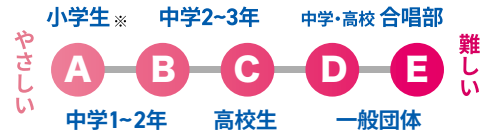

ここがスゴイ

01 効率的に練習できる参考音源をご用意!

1. 例
2. 混声3部合唱 参考演奏 ● ソプラノパート ● アルトパート
   - 参考音源 ● 男声パート ● ピアノ伴奏

※音源が付属していない商品もございます。

※商品によって音源の入手方法が異なります(CDが付属している、ダウンロード販売など)。詳細はWebサイトをご確認ください

02 幅広い難易度の楽譜をラインナップ